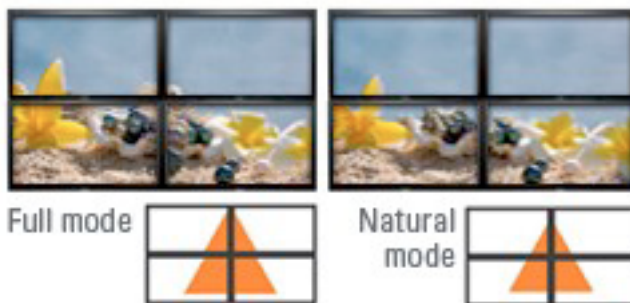

### MONITOR TOUCH SCREEN

<b>Tipologia</b>	Monitor LCD 32"
<b>Luminosità</b>	450 cd/m <sup>2</sup>
<b>Risoluzione</b>	1366 x 768
<b>Contrasto</b>	3000:1
<b>Tempo di risposta</b>	8 ms
<b>Pixel Pitch</b>	0,511 (H) x 0,511 (W)
<b>Angolo di visuale</b>	158° - 158°
<b>Consumo energetico</b>	198 W
<b>Segnale Video</b>	Analog RGB, DVI-D, CVBS, HDMI
<b>Segnale sync</b>	HV, composito
<b>Connettori</b>	D-Sub, cavo RS232C
<b>Plug &amp; Play</b>	DDC 2B
<b>Speakers multimediali</b>	5W x 2 (integrali)
<b>Dimensioni (L x A x P)</b>	787 x 544,0 x 311 mm (con base)
<b>Peso</b>	19,5 kg

#### Funzione Video Wall esteso

grazie alla funzione di Video Wall esteso, il display SAMSUNG 320TSN può essere utilizzato come Video wall in combinazioni da 1 x 1 a 5 x 5 secondo due modalità:

Full Mode – video Wall indipendente dalle dimensioni della struttura

Natural mode – gestibilità delle dimensioni del video wall da parte dell'utente